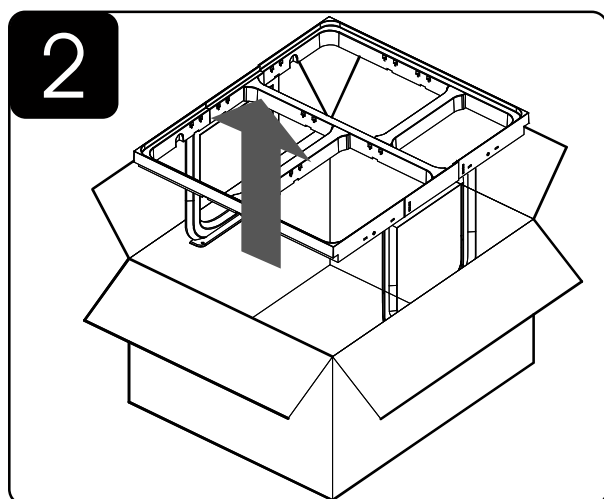

# Jazz 60cm

MADE IN ITALY

**I** Istruzioni di montaggio:

PORTARIFIUTI PER RACCOLTA DIFFERENZIATA

Tempo di montaggio 2 minuti.

**GB** Assembly instructions:

WASTE BIN FOR SEPARATE WASTE

Installation Time 2 minutes.