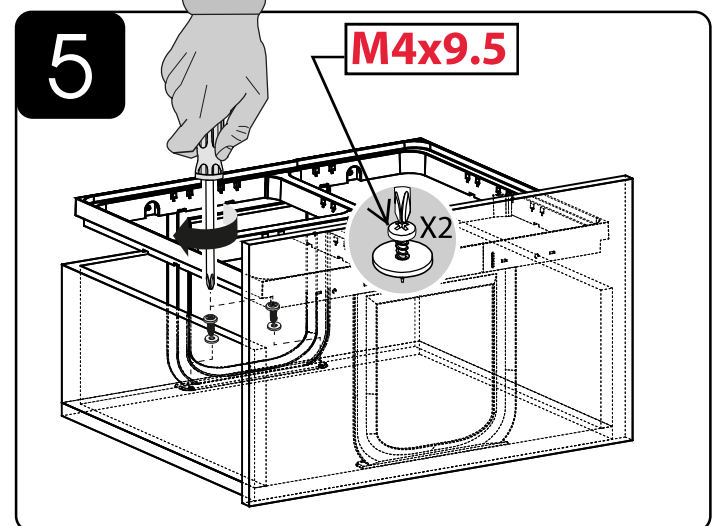

# Jazz 60cm

MADE IN ITALY

**I** Istruzioni di montaggio:

PORTARIFIUTI PER RACCOLTA DIFFERENZIATA

Tempo di montaggio 2 minuti.

**GB** Assembly instructions:

WASTE BIN FOR SEPARATE WASTE

Installation Time 2 minutes.