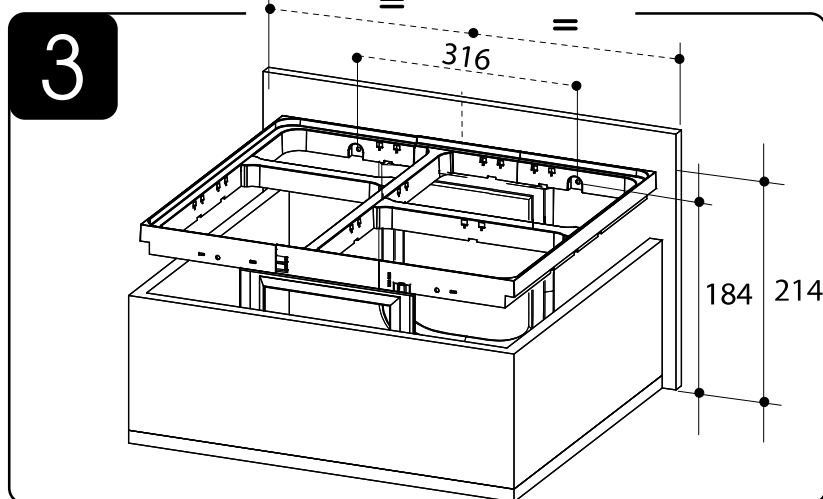

# Jazz 60cm

MADE IN ITALY

**I** Istruzioni di montaggio:

PORTARIFIUTI PER RACCOLTA DIFFERENZIATA

Tempo di montaggio 2 minuti.

**GB** Assembly instructions:

WASTE BIN FOR SEPARATE WASTE

Installation Time 2 minutes.