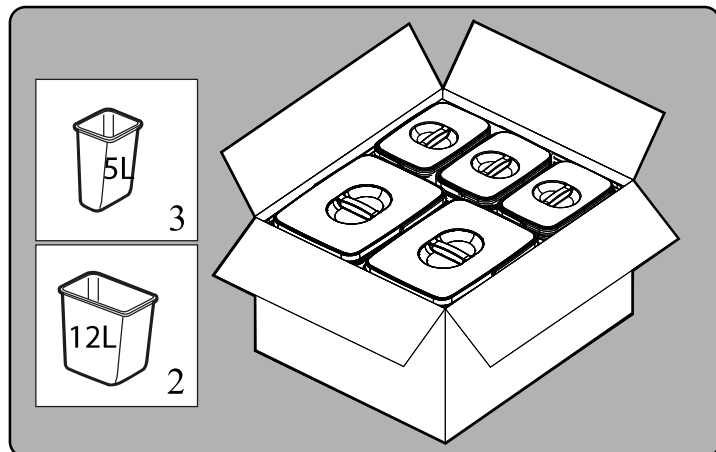

# Jazz 60cm

MADE IN ITALY

**I** Istruzioni di montaggio:

PORTARIFIUTI PER RACCOLTA DIFFERENZIATA

Tempo di montaggio 2 minuti.

**GB** Assembly instructions:

WASTE BIN FOR SEPARATE WASTE

Installation Time 2 minutes.