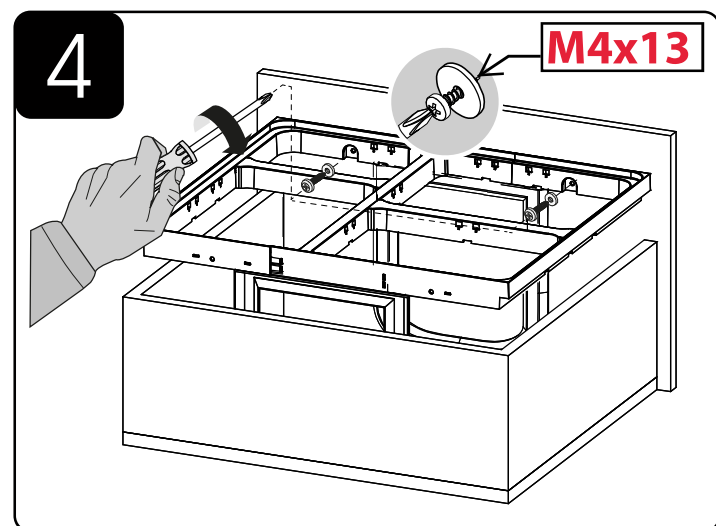

# Jazz 60cm

MADE IN ITALY

**I** Istruzioni di montaggio:

PORTARIFIUTI PER RACCOLTA DIFFERENZIATA

Tempo di montaggio 2 minuti.

**GB** Assembly instructions:

WASTE BIN FOR SEPARATE WASTE

Installation Time 2 minutes.