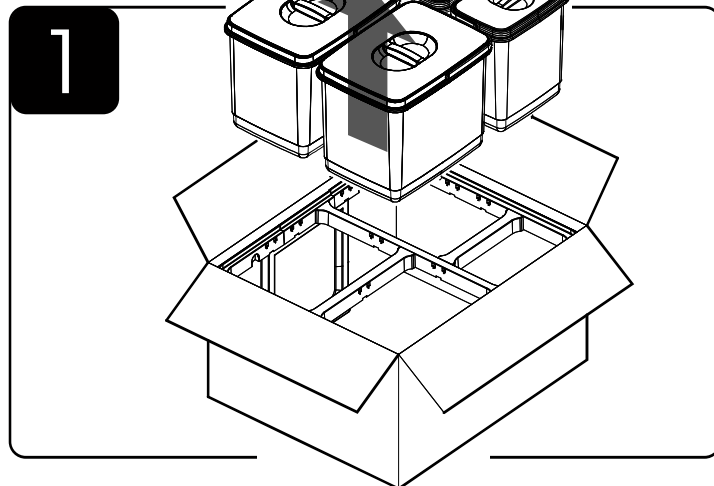

# Jazz 60cm

MADE IN ITALY

**I** Istruzioni di montaggio:

PORTARIFIUTI PER RACCOLTA DIFFERENZIATA

Tempo di montaggio 2 minuti.

**GB** Assembly instructions:

WASTE BIN FOR SEPARATE WASTE

Installation Time 2 minutes.